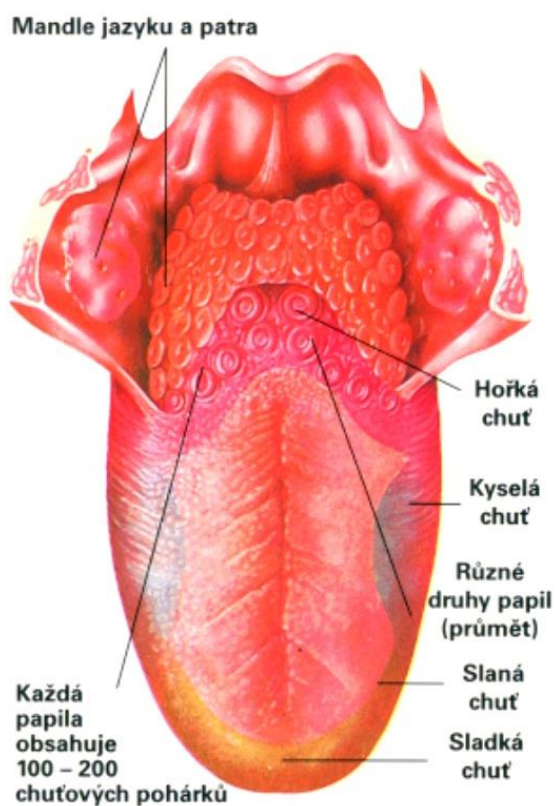

## Chuťové pohárky = ústrojí chuti

- **chuťové pohárky** jsou tvořeny **chuťovými buňkami** a jsou uloženy na povrchu **jazyka**, částečně i ve tvářích a rtech
- základní chuťové vjemy - **sladkost, slanost, kyselost a hořkost**

## Čichové buňky = ústrojí čichu

- **čichové buňky** jsou uloženy ve sliznici **horní části dutiny nosní**

## Hmatová tělíska = ústrojí hmatu

- jsou uložena v **kůži a ve stěnách vnitřních orgánů** – vnímají **tlak, bolest, chlad a teplo**

Prohlédnout obrázky:

## Čichové buňky