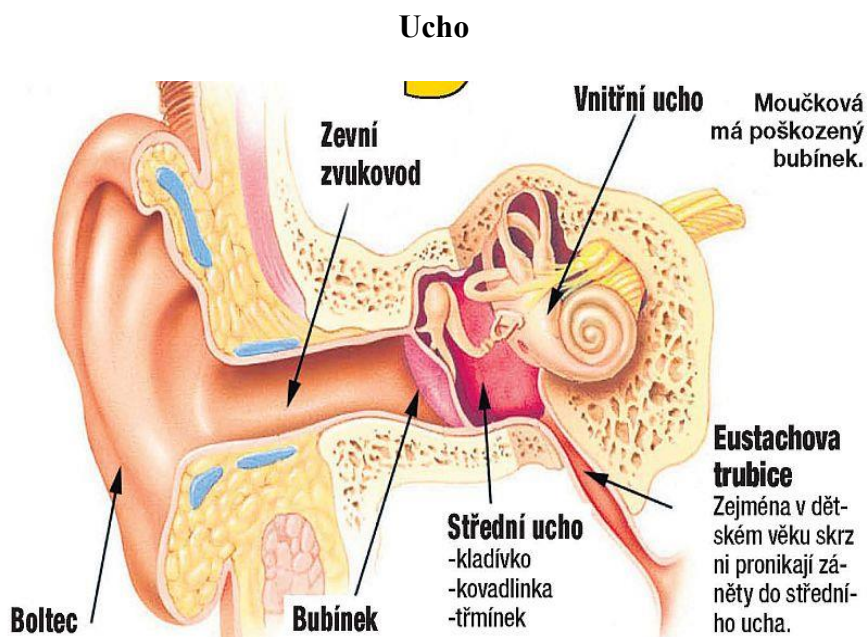

## Ucho = ústrojí sluchu

- **vnější** (ušní boltec, zvukovod, bubínek), **střední** (sluchové kůstky – kladívko, kovádlínka a třmínek), **vnitřní** (blanitý hlemýžď, uložený v kostěném hlemýždi, se sluchovými buňkami, součástí je **rovnovážné ústrojí** – vnímá polohu a pohyb hlavy)

## Chuťové pohárky = ústrojí chuti

- **chuťové pohárky** jsou tvořeny **chuťovými buňkami** a jsou uloženy na povrchu **jazyka**, částečně i ve tvářích a rtech
- základní chuťové vjemy - **sladkost, slanost, kyselost a hořkost**

## Čichové buňky = ústrojí čichu

- **čichové buňky** jsou uloženy ve sliznici **horní části dutiny nosní**

## Hmatová tělíska = ústrojí hmatu

- jsou uložena v **kůži a ve stěnách vnitřních orgánů** – vnímají **tlak, bolest, chlad a teplo**

Prohlédnout obrázky: